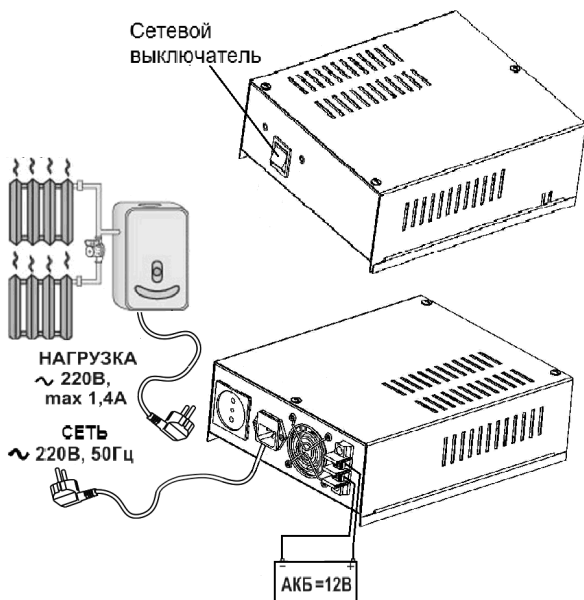

ИСТОЧНИК БЕСПЕРЕБОЙНОГО ПИТАНИЯ TерЛОСОМ-300

КРАТКОЕ
РУКОВОДСТВО ПО ЭКСПЛУАТАЦИИ

Благодарим Вас за выбор нашего источника ТерЛОСОМ-300.

Источник предназначен для непрерывного электроснабжения котлов индивидуального отопления с автозапуском, оснащенных циркуляционными электронасосами, он обеспечит ваше отопительное оборудование качественным электропитанием, защитит его от сетевых неполадок и предотвратит выход оборудования из строя.

1. Установить сетевой выключатель в положение «ВЫКЛЮЧЕНО» (0)
2. Подключить, соблюдая полярность, АКБ к источнику
3. Подключить источник к сети, учитывая маркировку «ФАЗА» и «НОЛЬ»
4. Подключить нагрузку к розетке источника, учитывая маркировку «ФАЗА» и «НОЛЬ»
5. Перевести сетевой выключатель в положение «ВКЛЮЧЕНО» (I).
6. Источник включится и спустя 10 секунд свечения синего индикатора подаст питание на нагрузку, светодиодный индикатор зеленого цвета свечения будет индицировать наличие сетевого напряжения, синий индикатор погаснет.